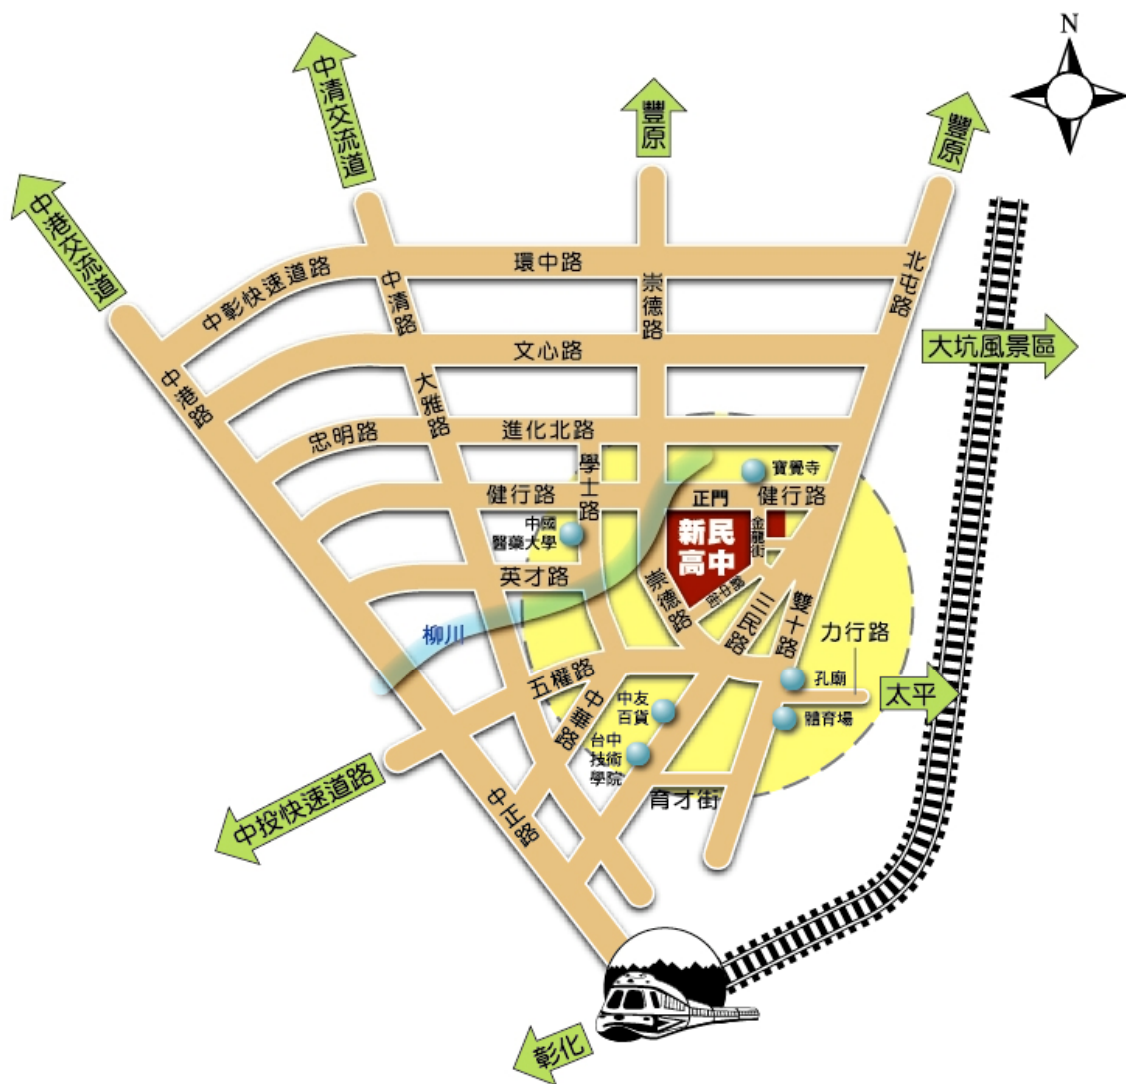

新民高級中學
SHIN MIN HIGH SCHOOL

40459 台中市北區健行路 111 號

TEL:(04)2233-4105 FAX:(04)2234-4957

http://www.shinmin.tc.edu.tw

新民高級中學交通狀況

您可搭乘學生專車、台中客運、仁友客運、豐原客運、統聯客運

1.台中客運：健行路（新民高中站）：88、71；三民路（新民高中站）：8、14、15、16、82、88、100、132；中友百貨：9、35、70、555、747；體育場：41、142、163

2.仁友客運：三民路（新民高中站）：1、21、31、105；中友百貨：25、29、555

3.統聯客運：健行路（新民高中站）：77；中友百貨：61；三民路（新民高中站）：73；莒光新城：73、81

4.豐原客運：三民路（新民高中站）

5.其他客運：新民高中站、寶覺寺站、中友百貨站、孔廟、體育場站或五權路中友百貨停車場下車即可到達。

6.另有學生專車接送。（詳細路線請上本校網站查詢）